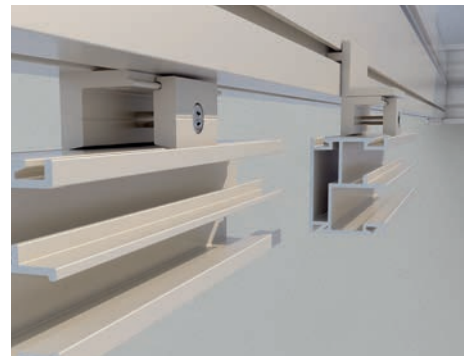

Aussenbündige oder eingerückte Montagemöglichkeit

reddot award 2018
winner

- Unterglasmarkise mit SIR-Führung
- Perfekt in Kombination zum NYON verwendbar
- Auch für andere Glasdächer einsetzbar
- Montagefreundliche Konstruktion
- Tuch ist durch die Montage unter dem Glas geschützt vor Regen und Schnee
- Neigung 0° bis 25°
- Motorantrieb Somfy