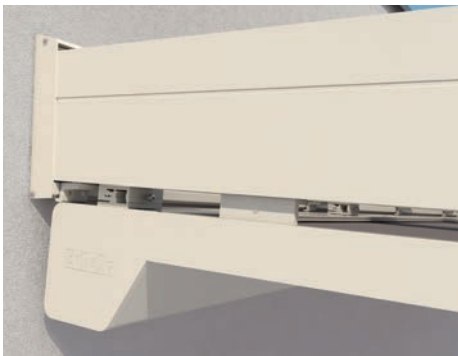

Klare Linienführung im Übergang Kasten zu Ausfallprofil