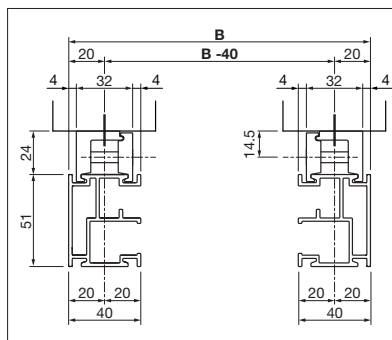

Optionen:

- Funksteuerung und Wetterschutzautomatik
- Grosse Farbauswahl für Gestell und Tuch

PS2500

min. 195 cm
max. 600 cm

min. 100 cm
max. 450 cm

Je nach Ausführung und Dimension kann die Windwiderstandsklasse variieren. Sie bezieht sich auf die Beschattung.

Technische Massangaben in Millimeter

Totalbreite

Seitenansicht

REGISTRIERUNG ERFORDERLICH

EN 13561

ARNEX PS8000

Schönes und preisgekröntes Design

Unterschiedliche Befestigungsvarianten