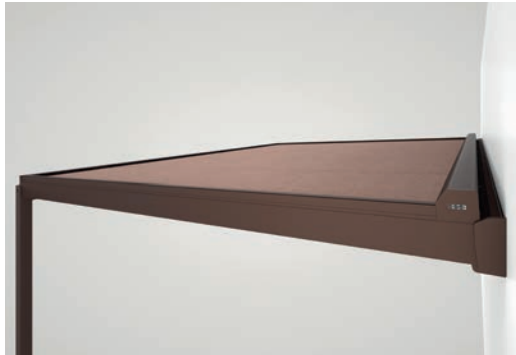

ARNEX PS8000

Schönes und preisgekröntes Design