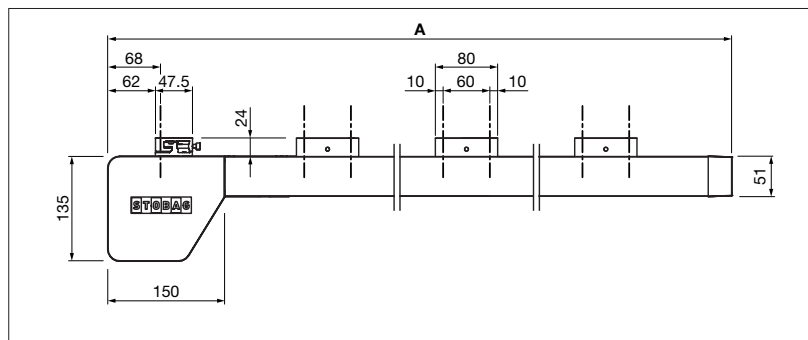

Seitenansicht

REGISTRIERUNG ERFORDERLICH

EN 13561